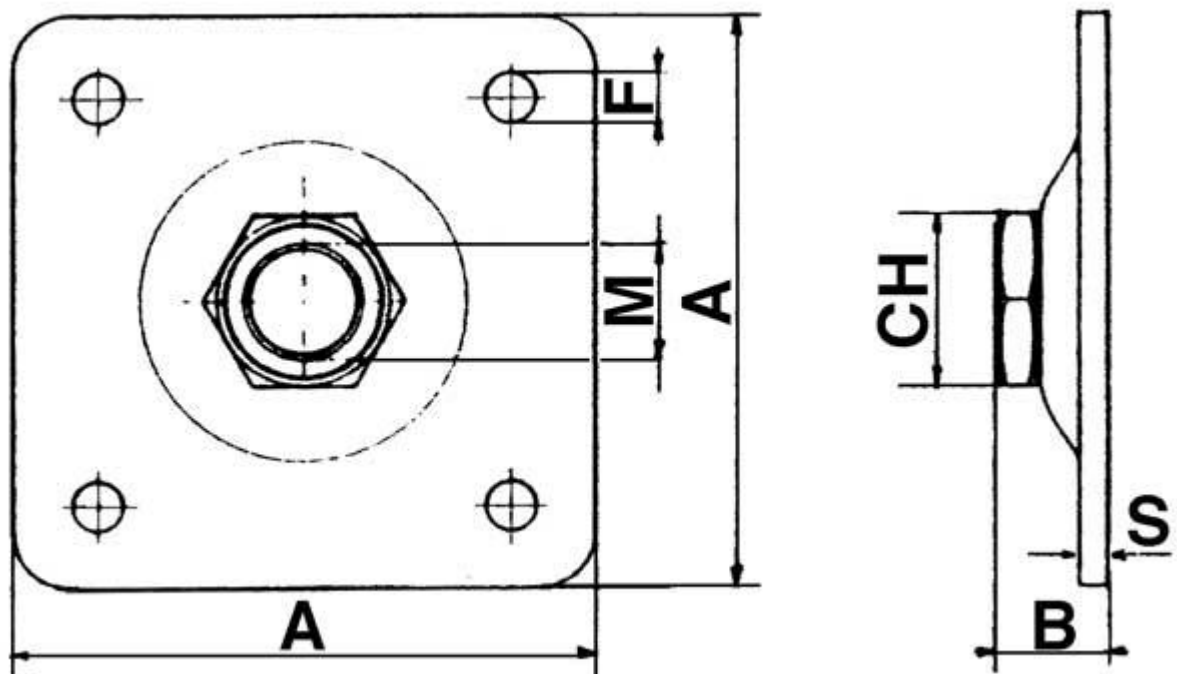

Muurplaat met verstelbare moer, electrolytisch verzinkt

A: 80 mm

B: 20 mm

CH: 27 mm

F: 8,5 mm, h.o.h. 55 mm

M: 16 mm

S: 4 mm